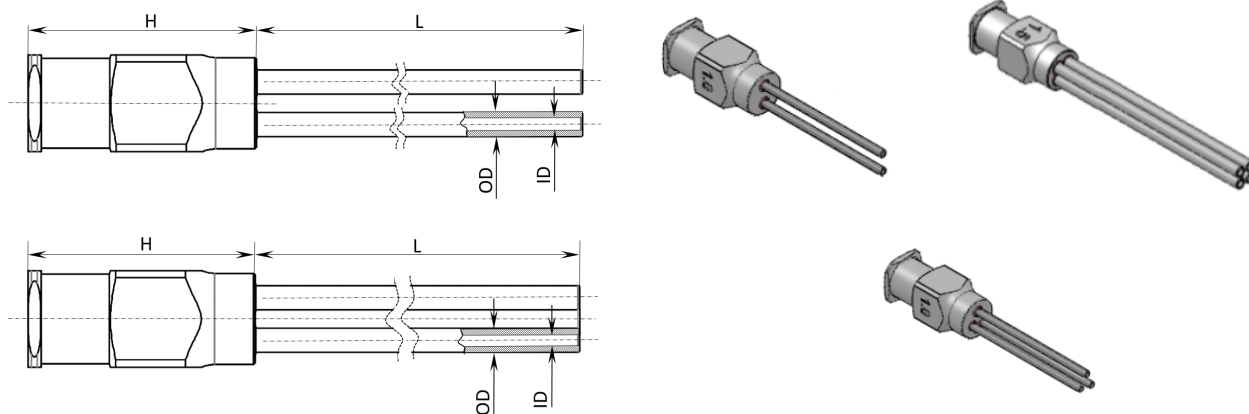

KOVOVÉ DÁVKOVACÍ HROTY

S JEDNÍM VÝVODEM

Celokovové jehly poskytují vysokou přesnost dávkování. Zákaznické řešení je možné na vyžádání s MOQ

Materiál:
HUB - poniklovaná mosaz
Hrot - nerezová ocel 304

Rozměr hrotu			(L) délka hrotu												
(ID) mm	(OD) mm	H	5 mm	10 mm	15 mm	16 mm	18 mm	20 mm	25 mm	30 mm	50 mm	60 mm	70 mm	80 mm	100 mm
0,20	0,40	14,5	•	7726048	•	•	•	•	•	•	•	•	•	•	•
0,25	0,50	14,5	•	7025989	•	•	•	•	•	•	7726049	•	•	•	•
0,35	0,60	14,5	7728680	7726050	•	•	•	•	•	•	7025990	•	•	•	•
0,40	0,70	14,5	7728684	7025991	•	•	•	•	•	•	7025992	•	•	•	7726051
0,50	0,80	14,5	7728687	7025993	•	•	•	7728688	•	•	•	•	•	•	•
0,60	0,90	14,5	•	•	•	7729367	7728695	•	•	•	7026492	7728697	•	•	•
0,65	1,00	14,5	7728698	7025995	•	•	•	•	•	•	7025996	•	•	•	7726055
0,80	1,20	14,5	•	•	•	•	•	•	•	•	7025998	•	•	•	7026493
0,90	1,30	14,5	•	7726057	7728716	•	•	•	•	•	•	•	•	•	7726058
1,00	1,50	14,5	•	7025846	•	•	•	•	•	•	7726060	•	•	•	7726061
1,10	1,60	14,5	•	7726062	•	•	•	7728728	•	•	7726063	•	•	•	•
1,20	1,70	14,5	•	7726066	•	•	•	•	•	•	7726067	•	•	•	7025999
1,30	1,80	14,5	•	7726068	•	•	•	•	•	•	7026001	•	•	7728735	7026000
1,40	1,90	14,5	•	7726069	•	•	•	•	•	•	7026002	•	7728738	•	7726070
1,50	2,00	14,5	•	7726071	•	•	•	7728743	•	7728745	7026004	•	•	7728747	7026003
1,60	2,10	14,5	•	•	•	•	•	•	•	•	7728748	•	•	•	•
1,70	2,20	14,5	•	•	•	•	•	•	•	•	7728753	•	•	•	•
1,90	2,50	14,5	•	7025837	•	•	•	7728764	•	7728767	•	•	•	7728771	7026006
2,40	3,00	18	•	7726073	•	•	•	•	7728781	7728783	7726074	•	•	•	•
2,50	3,50	18	•	7726075	•	•	•	•	•	•	•	•	•	•	•

• k dispozici na vyžádání s minimálním objednacím množstvím, vlastní velikosti také na vyžádání

KOVOVÉ DÁVKOVACÍ HROTY

S DVĚMA, TŘEMI, ČTYŘMI VÝVODY

Celokovové jehly poskytují vysokou přesnost dávkování. Zákaznické řešení je možné na vyžádání s MOQ