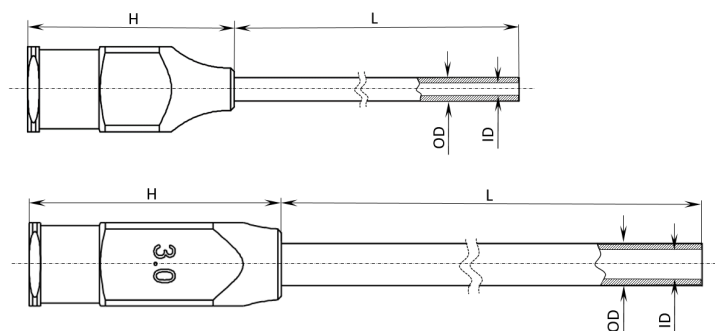

Rozměr hrotu			(L) délka hrotu												
(ID) mm	(OD) mm	H	5 mm	10 mm	15 mm	16 mm	18 mm	20 mm	25 mm	30 mm	50 mm	60 mm	70 mm	80 mm	100 mm
0,20	0,40	14,5	•	7726048	•	•	•	•	•	•	•	•	•	•	•
0,25	0,50	14,5	•	7025989	•	•	•	•	•	•	7726049	•	•	•	•
0,35	0,60	14,5	7728680	7726050	•	•	•	•	•	•	7025990	•	•	•	•
0,40	0,70	14,5	7728684	7025991	•	•	•	•	•	•	7025992	•	•	•	7726051
0,50	0,80	14,5	7728687	7025993	•	•	•	7728688	•	•	•	•	•	•	•
0,60	0,90	14,5	•	•	•	7729367	7728695	•	•	•	7026492	7728697	•	•	•
0,65	1,00	14,5	7728698	7025995	•	•	•	•	•	•	7025996	•	•	•	7726055
0,80	1,20	14,5	•	•	•	•	•	•	•	•	7025998	•	•	•	7026493
0,90	1,30	14,5	•	7726057	7728716	•	•	•	•	•	•	•	•	•	7726058
1,00	1,50	14,5	•	7025846	•	•	•	•	•	•	7726060	•	•	•	7726061
1,10	1,60	14,5	•	7726062	•	•	•	7728728	•	•	7726063	•	•	•	•
1,20	1,70	14,5	•	7726066	•	•	•	•	•	•	7726067	•	•	•	7025999
1,30	1,80	14,5	•	7726068	•	•	•	•	•	•	7026001	•	•	7728735	7026000
1,40	1,90	14,5	•	7726069	•	•	•	•	•	•	7026002	•	7728738	•	7726070
1,50	2,00	14,5	•	7726071	•	•	•	7728743	•	7728745	7026004	•	•	7728747	7026003
1,60	2,10	14,5	•	•	•	•	•	•	•	•	7728748	•	•	•	•
1,70	2,20	14,5	•	•	•	•	•	•	•	•	7728753	•	•	•	•
1,90	2,50	14,5	•	7025837	•	•	•	7728764	•	7728767	•	•	•	7728771	7026006
2,40	3,00	18	•	7726073	•	•	•	•	7728781	7728783	7726074	•	•	•	•
2,50	3,50	18	•	7726075	•	•	•	•	•	•	•	•	•	•	•

• k dispozici na vyžádání s minimálním objednacím množstvím, vlastní velikosti také na vyžádání